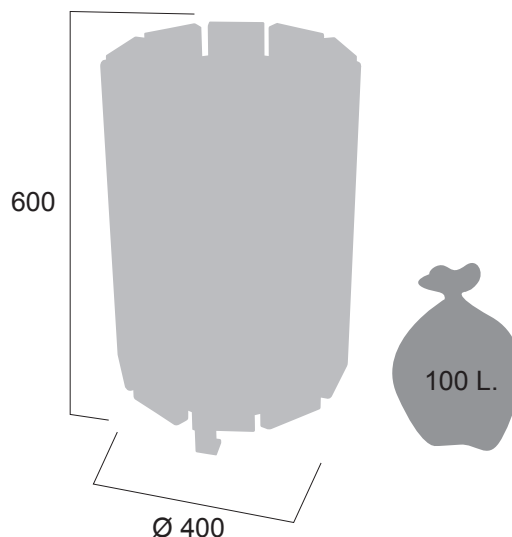

COLOMBIÈRE VERDELET TRIAGOZ

Propreté poubelle sac

Equip'Urbain - Août 2022

CORBELLE CYLINDRIQUE

DESCRIPTION PRODUIT

- Lames épaisseur 35 mm.
- Modèle livrée prête à monter avec ou sans couvercle en métal RAL 9005 vissé sur les lames.
- Cerclage porte-sac en acier.
- Fond tôle galvanisée.
- À sceller.

POIDS ET DIMENSIONS

VERDELET

Poids : 20 kg • Ø 400 x H. 600 mm.

TRIAGOZ

Poids : 18 kg • Ø 400 x H. 600 mm.

COLOMBIÈRE

Poids : 26,5 kg • Ø 400 x H. 600 mm.

DESSIN TECHNIQUE