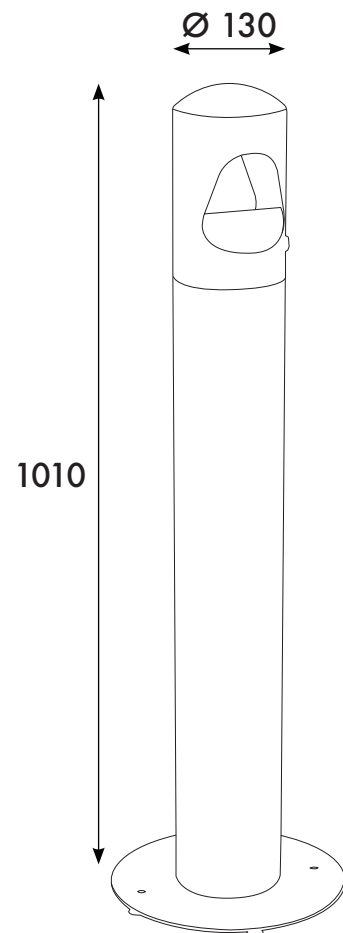

SPANO

**Propreté
Poubelle sac**

Equip'Urbain - Septembre 2022

CENDRIER TOTEM INOX

DESCRIPTION PRODUIT

- Totem cendrier tubulaire en inox brossé.
- Bac intérieur (4 Litres) en inox avec anse.
- Fermeture sécurisée par clef anti-vandalisme (livré avec 3 clefs).
- Sérigraphie frontal "Cigarette".
- Isolation au sol par patins en plastique.
- Possibilité de fixation au sol.

POIDS ET DIMENSIONS

Poids : 5 Kg.

Capacité : 4 L. (environ 2000 mégots).

Dimensions : Ø 130 x H. 1010 mm.

DESSIN TECHNIQUE

www.equip-urbain.com

8 et 10, rue Lavoisier

77400 Lagny-sur-Marne